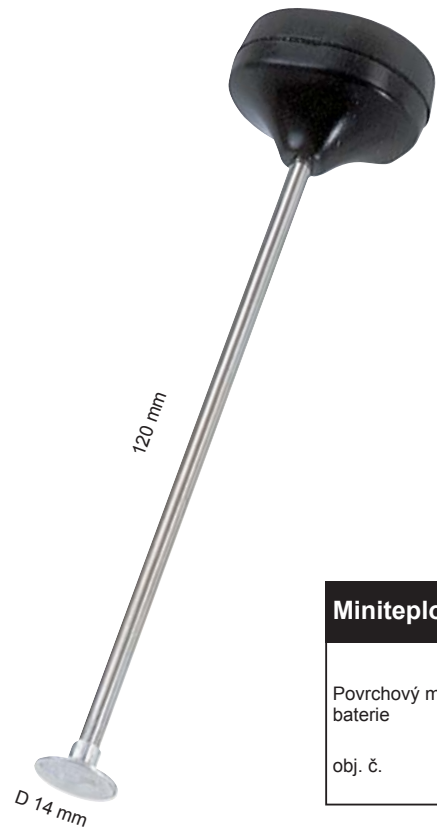

Povrchový miniteploměr

... levný

Tento teploměr má speciálně upravenou špičku pro měření teploty povrchu.

- Zásadou velkého displeje dobře čitelný
- Jednoduchá a rychlá výměna baterií
- Speciální pro měření povrchové teploty

Technická data	
měřicí rozsah	-50... +250 °C
přesnost	±2% z nam. hodnoty (+100... +199,9 °C)
±1 digit	±3% z nam. hodnoty (+200... +250 °C)
	±1 °C (-10... +99,9 °C)
	±2 °C (-50... -10,1 °C)
rozlišení	0,1 °C (-19,9... +149,9 °C)
	1 °C (-50... -20 °C)
	1 °C (+150... +250 °C)
pracovní tepl.	0... +40 °C
skladovací tepl.	-20... +70 °C
typ baterií	knoflíkový článek LR44
životnost	150 h
záruka	2 roky

Miniteploměr	
Povrchový miniteploměr včetně baterie	
obj. č.	0900 0519

°C